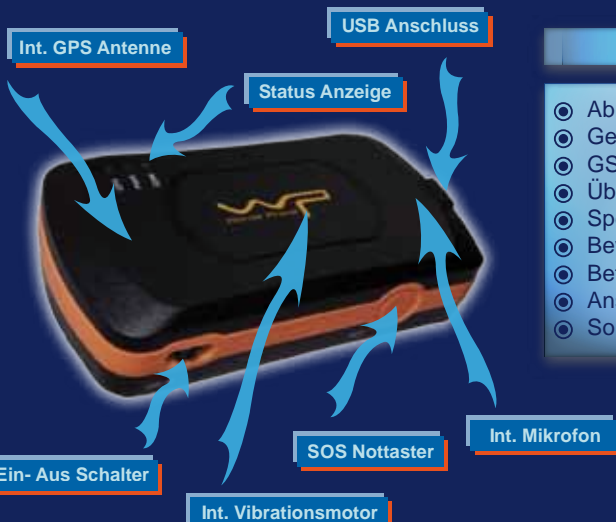

PRODUKTMERKMALE

- ⊙ Günstigste Ortung per SMS und/oder GPRS
- ⊙ Benachrichtigung bis auf 5 Telefonnummern per SMS
- ⊙ Passwortschutz durch Individuellen PIN-Code
- ⊙ Diebstahlsicherung durch integrierten 3D G Bewegungssensor
- ⊙ Integrierter SOS Notrufknopf
- ⊙ Alarm bei Geschwindigkeitsübertretung
- ⊙ Benachrichtigung bei niedriger Batteriespannung
- ⊙ Alarm bei verlassen bzw. eintreten einer Geografische Zone
- ⊙ Interne GPS/GSM Antenne
- ⊙ Integrierter Vibrationsmotor
- ⊙ Integriertes Mikrofon
- ⊙ Integrierter Akku mit einer Laufzeit von bis zu 1000h (opt. 2000h)
- ⊙ Integrierter Datenlogger für bis zu 100.000 Datensätze
- ⊙ Einfachste Konfiguration mittels Software

LIEFERUMFANG

- ⊙ GPS Tracker SPT-10
- ⊙ Akkupack 1100 mAh
- ⊙ Schutzhülle mit Gürtelhalter
- ⊙ Ladekabel 230V
- ⊙ KFZ Ladekabel 12V
- ⊙ Bedienungsanleitung

OPTIONALES ZUBEHÖR

- ⊙ Magnetgehäuse
- ⊙ Schutzhülle
- ⊙ 12V-24V Anschluss-Set

TECHNISCHE DATEN

- ⊙ Abmessungen: 44 x 82 x 18mm
- ⊙ Gewicht: 70g
- ⊙ GSM: 850/900/1800/1900 MHz
- ⊙ Übertragung: SMS, GPRS UDP/TCP
- ⊙ Speicher: 4MB Flash Memory
- ⊙ Bewegungssensor: 3D G Sensor
- ⊙ Betriebszeit: bis 1000h (optional 2000h)
- ⊙ Anschluss: Mini USB (Laden, Datentransfer)
- ⊙ Sonstiges: Int. Mikrofon, Int. Vibrationsmotor